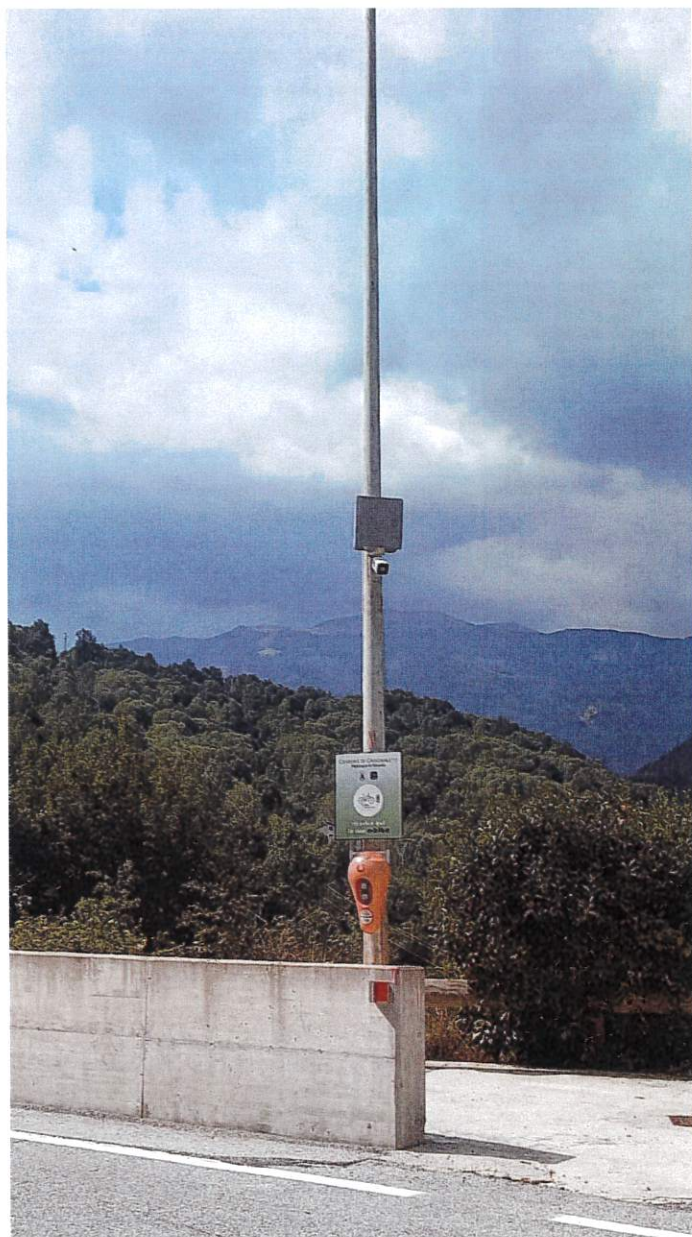

Installazione c/o Frazione di Tintorale:

Telecamera Lettura Targhe: 192.168.1.102

Telecamera di Contesto: 192.168.1.101

Router: 192.168.1.1

Contesto: