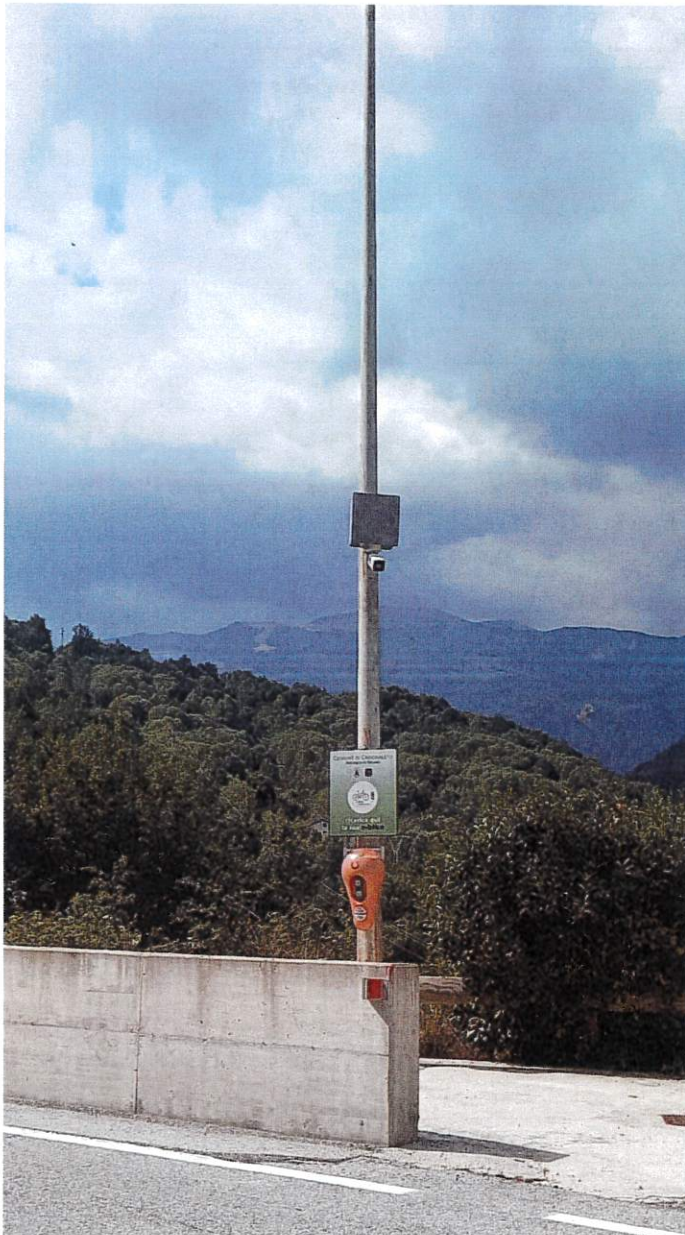

Installazione c/o Frazione di Tintorale:

Telecamera Lettura Targhe: 192.168.1.102

Telecamera di Contesto: 192.168.1.101

Router: 192.168.1.1

Contesto: