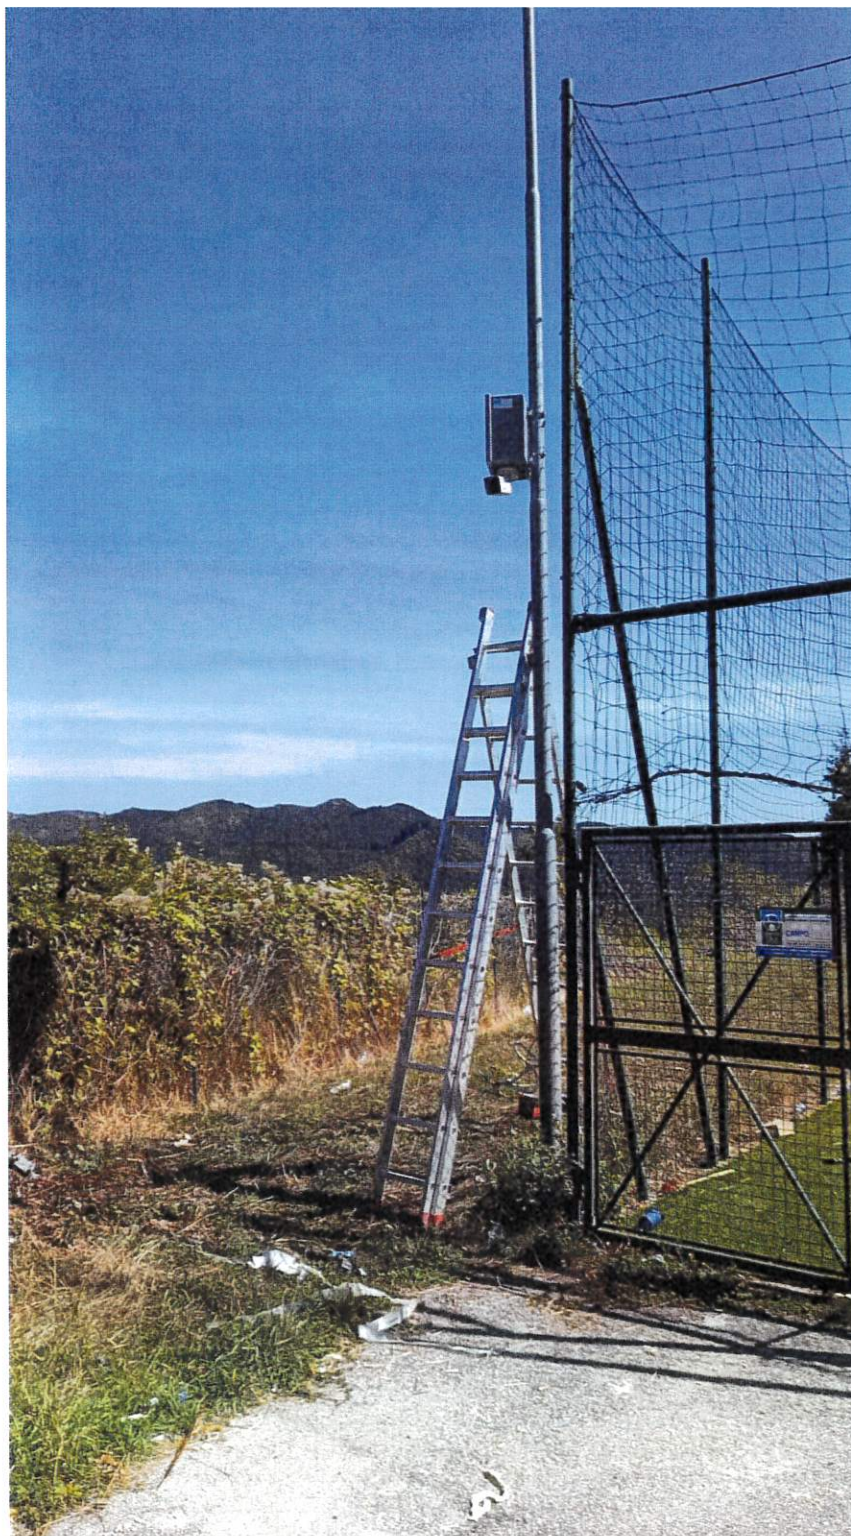

Contesto – Catagnone:

Installazione c/o Frazione di Tottea:

Telecamera Lettura Targhe: 192.168.1.102

Telecamera di Contesto: 192.168.1.101

Router: 192.168.1.1

Contesto – Campo Sportivo: