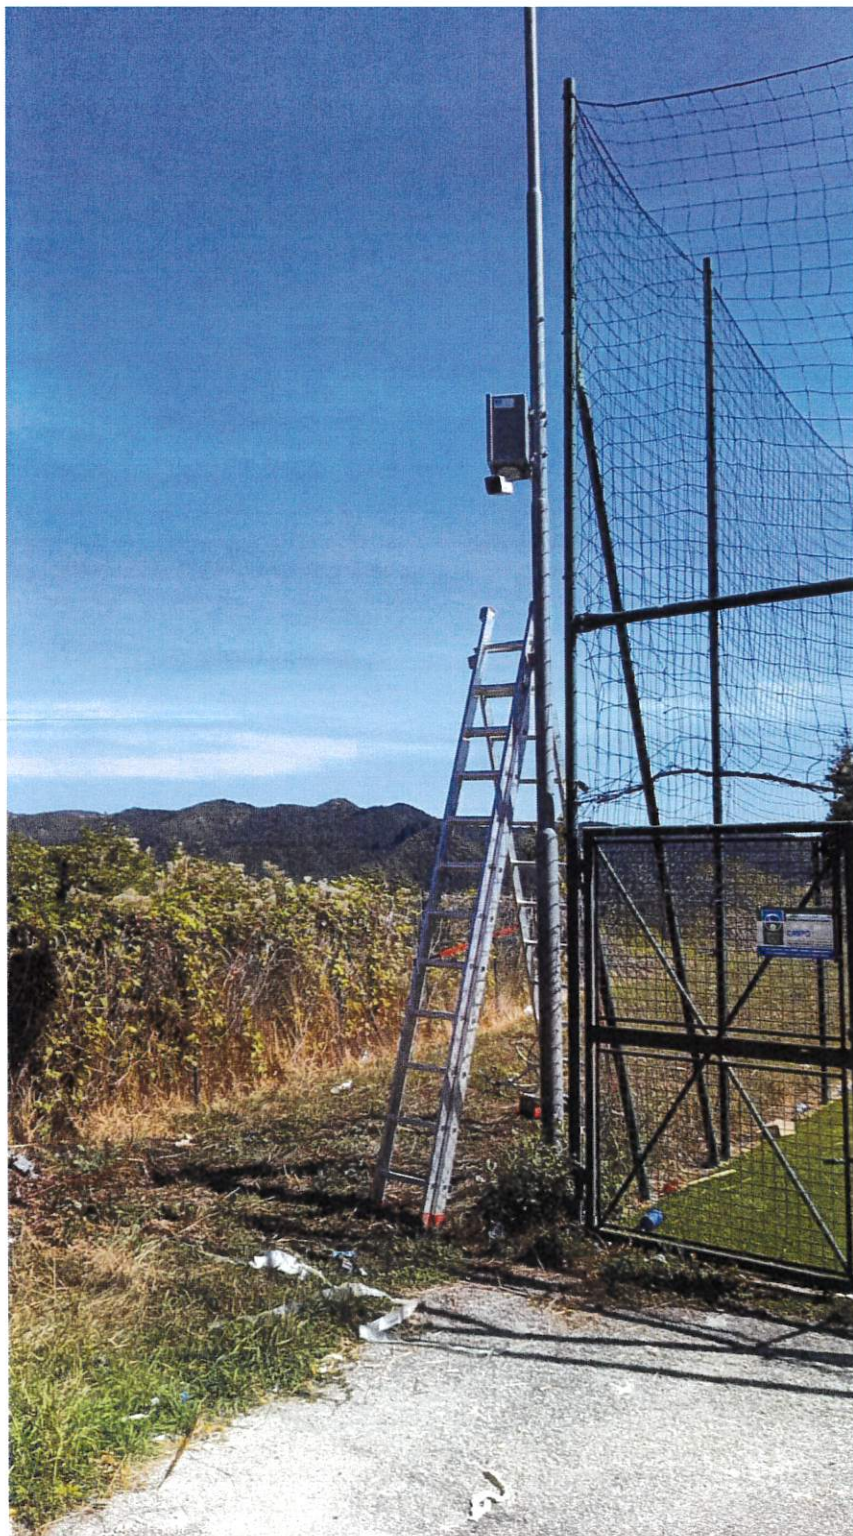

Contesto – Catagnone:

Installazione c/o Frazione di Tottea:

Telecamera Lettura Targhe: 192.168.1.102

Telecamera di Contesto: 192.168.1.101

Router: 192.168.1.1

Contesto – Campo Sportivo: