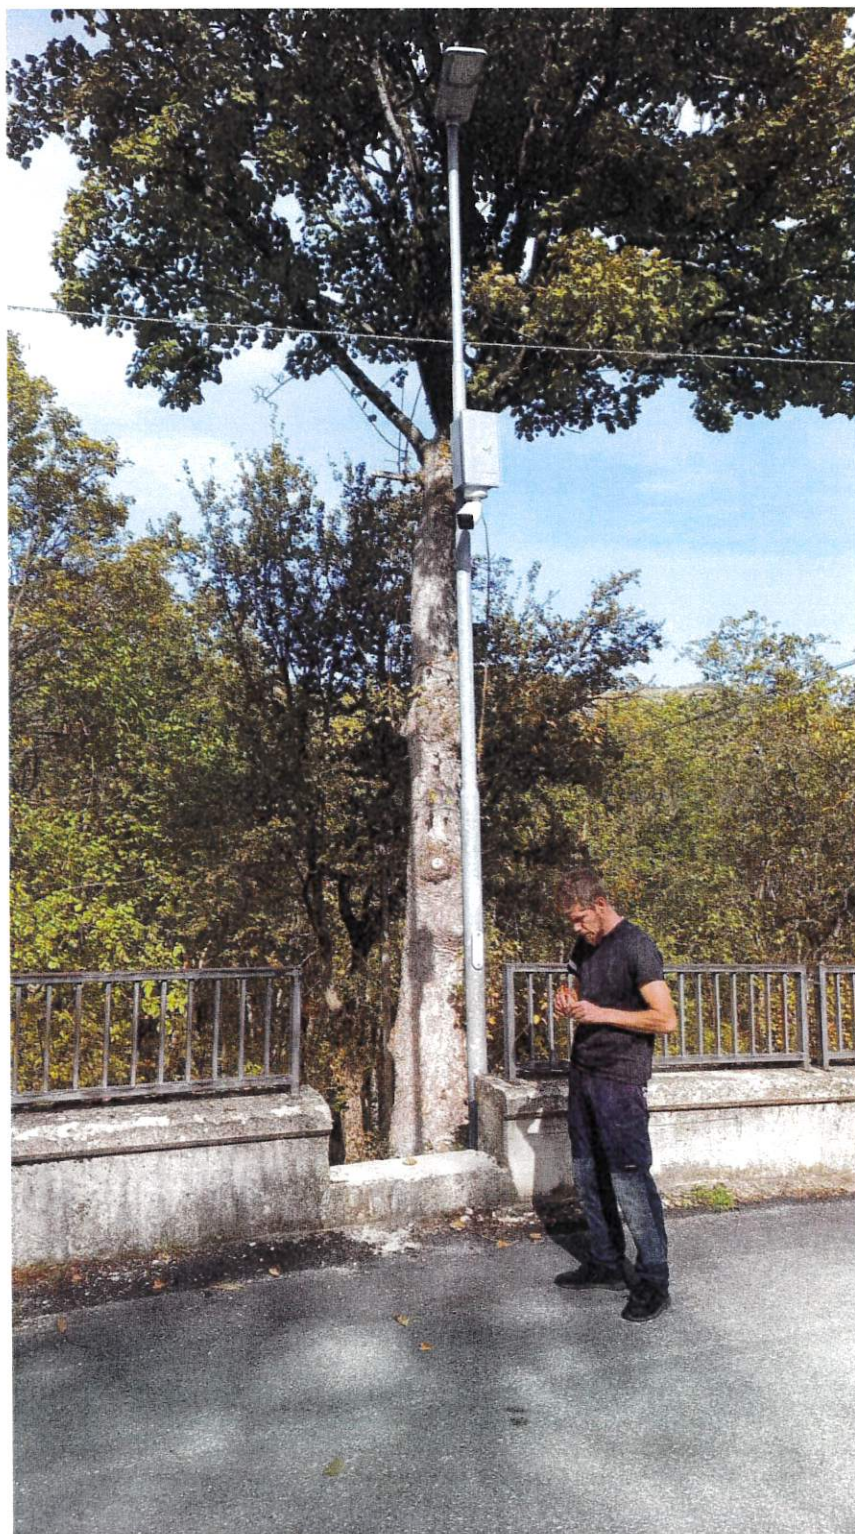

Installazione c/o Frazione di Frattoli:

Telecamera Lettura Targhe: 192.168.1.102

Telecamera di Contesto: 192.168.1.101

Router: 192.168.1.1

Contesto: