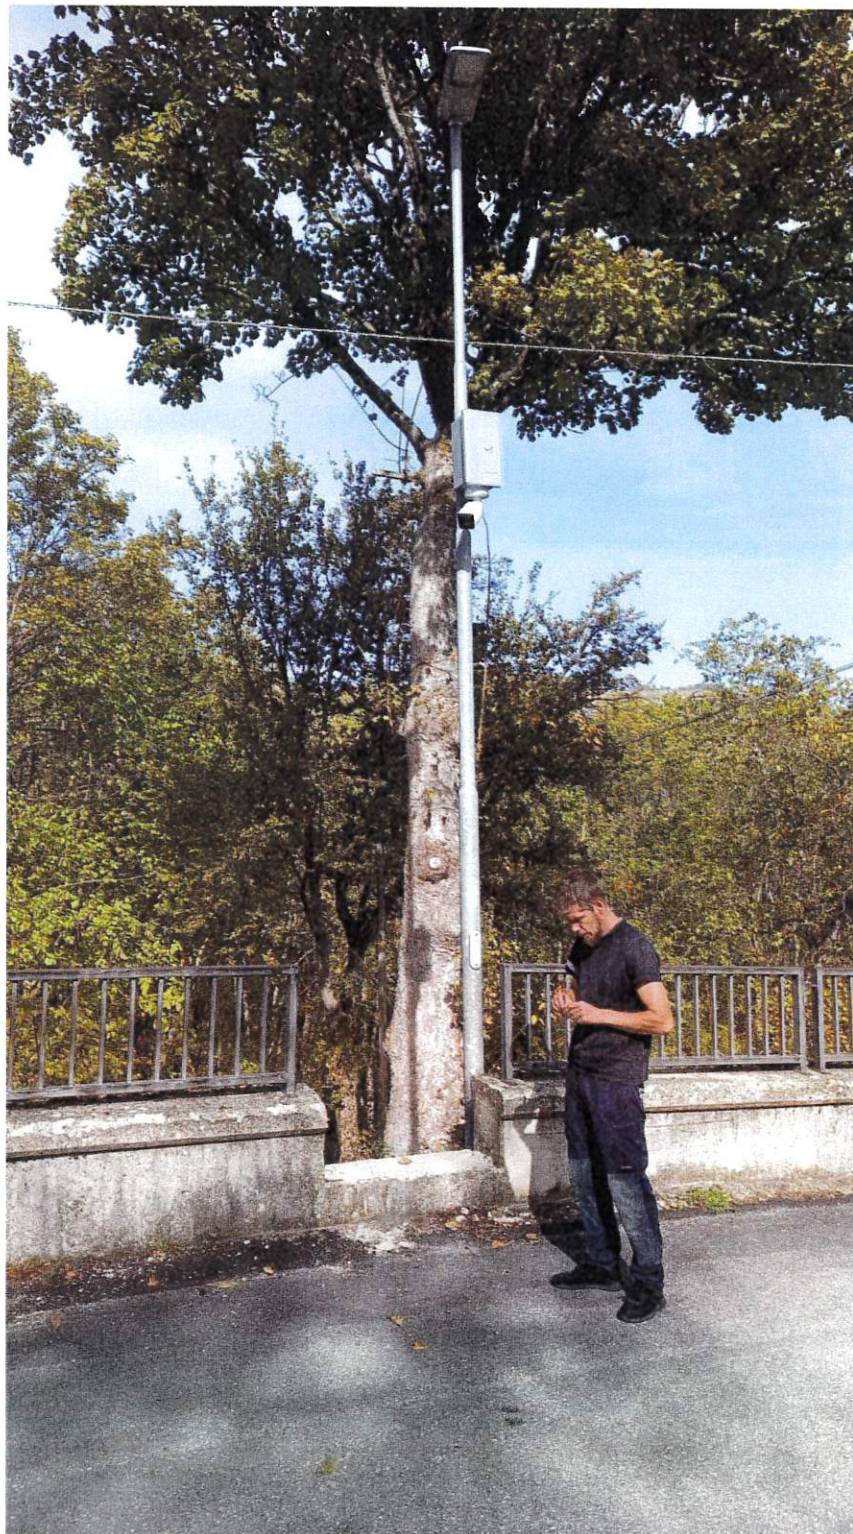

Installazione c/o Frazione di Frattoli:

Telecamera Lettura Targhe: 192.168.1.102

Telecamera di Contesto: 192.168.1.101

Router: 192.168.1.1

Contesto: